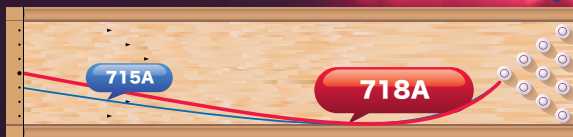

# 718A

2月上旬 世界同時発売

"A"の象徴コアであるCatbackコアを新しくROBOTコアに変更。カバーストックは、 $\mu$ (ミクロン)のレベルで凹凸の数を増やした。さらにコアの持つ総合的な能力を最大限活かせるよう仕上げまでの工程を#500,1000,2000,4000ポリッシュから#800,1000,2000,2000ポリッシュにし、"7"シリーズであっても異なったパフォーマンスを実現させたのがこの718Aです。

- RG: 2.500 ●  $\Delta$ RG: 0.058 ● カバーストック : UMP GEN 4A Reactive Pearl ● コア形状 : Robot ● 重量 : 12~16lbs
- 表面仕上げ : 800.1000.2000.2000 Polish ● カラー : Black/Blue/Caramel ● 硬度 : 74~76° ● 適性コンディション : ミディアム

希望小売価格:  
**44,100円** (税込)  
 42,000円 (本体価格)