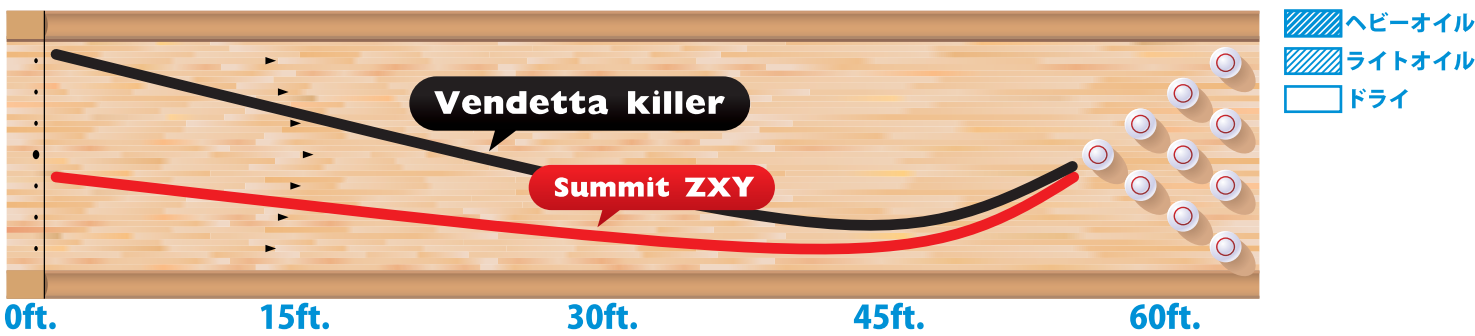

ボールの特性レポート

BALL REPORT

ボール名 Vendetta killer ベンデッタキラー	投球者 岡部直治	センター 水戸レイクサイドボウル
RG 2.53	ΔRG 0.042	●ピン ★PAP ✕CG ●バランスホール

テスト対象ボール

フレアーの幅: 4 inch

PAP-ピンの距離: 4 ⁷/₈ inch

表面加工
箱出し状態 加工
ペーパー 番 ポリッシュ
 研磨剤

比較用ボール

Summit ZXY

PAP-ピンの距離: 4 ⁷/₈ inch

表面加工
箱出し状態 加工
ペーパー 番 ポリッシュ
 研磨剤

ローリングタイプ (ローラー) 回転数 (回転)

レーンコンディション
 早い 遅い

手前のコンディション
 オイル厚い オイル薄い

奥のコンディション
 キャリーダウン かなり切れている

オイル長さ 40feet クラウン