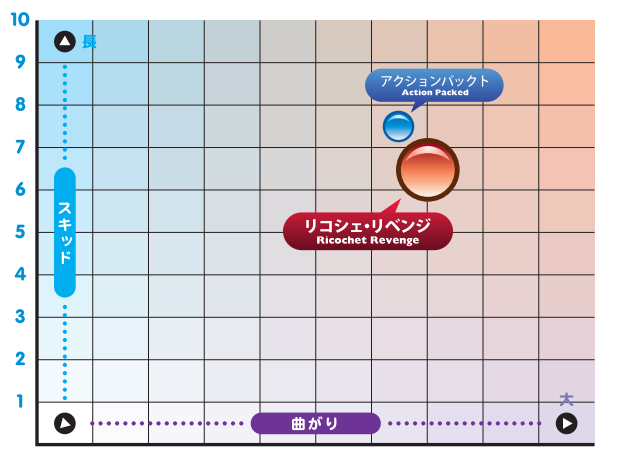

ボールの特性レポート

BALL REPORT

ボール名	リコシェ・リベンジ	投球者	徳江 和則	センター	平和島スターボウル
RG	2.516	△RG	0.046	●ピン ★PAP ✕CG ■バランスホール	

テストボール

フレアーの幅 インチ

PAPからピンとの距離 **5 1/4** インチ

表面加工

箱出し状態

加工

ペーパー

ポリッシュ

研磨剤

番

比較対照ボール：アクションパケット

フレアーの幅 インチ

PAPからピンとの距離 **5 1/4** インチ

表面加工

箱出し状態

加工

ペーパー

ポリッシュ

研磨剤

番

- ヘビー
- ミディアム
- ライト
- バフ