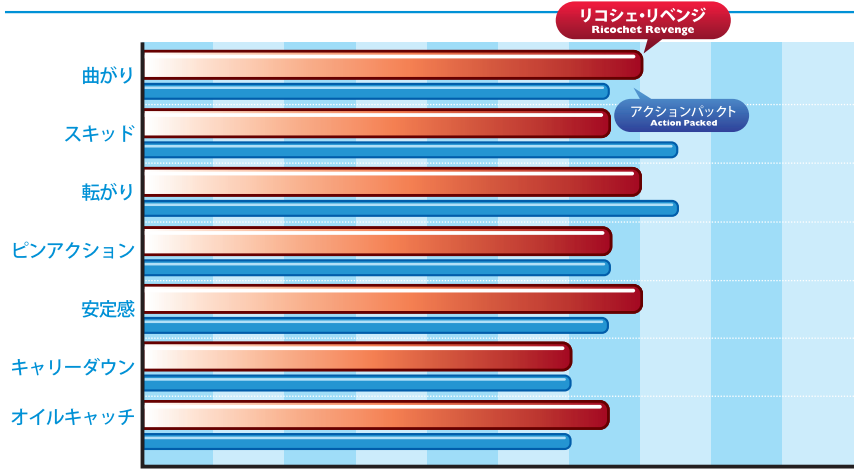

ボールの評価

このリコシェ・リベンジはコロンビア社で、**初めてのインターナショナルでの発売**になります。歴代のリコシェシリーズで最も評価及びニーズが高かったため、コロンビア社が米国以外でのインターナショナルの発売に踏み切るほど、このリコシェ・ブランドの性能は今なお高い評価を得ているという証拠でもあり、投球者の多くを満足させているということでもあります。カバーストックに **TEC2 Puls Holo-Flex** を搭載し、**オイルの濃淡を感じさせない TEC2 とコロンビア社でドライゾーンで最大のグリップ反応を魅せる Holo-Flex の組み合わせ**が心臓部のリコシェコアの性能を最大限に引き出し、アグレッシブなバックエンドリアクションを実現させています。今までリコシェコアのボールは数多く発売されてきましたが、**「これぞ、リコシェ！」**というに相応しい出来栄です。リコシェのバックエンドリアクションに魅了され、絶大なる評価を得て数多くの人に使用されてきましたリコシェがインターナショナルで発売になります。このスペックを待ち望んでいた方を含め、お使いになられたことのない方、このリコシェ・リベンジを是非あなたのボールレポーターに加えてください。待ち望んでいた性能にきっと逢えるはずですよ。

特記事項

コロンビア社・インターナショナルのリコシェ リベンジ。リコシェ正統派のバックエンドリアクションは新たなファン拡大必至で、今動き始めました。