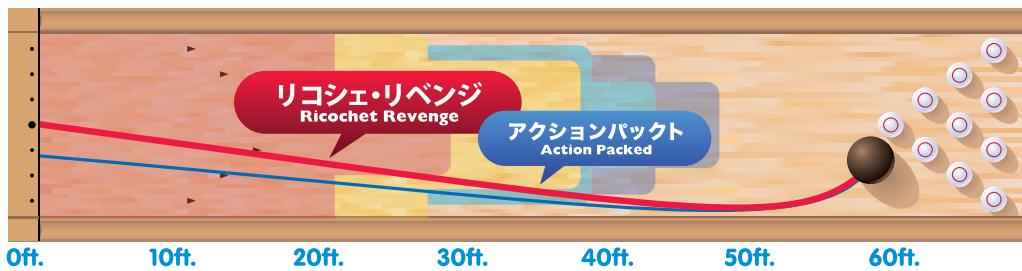

ボールの特性レポート

BALL REPORT

ボール名	リコシェ・リベンジ	投球者	徳江 和則	センター	平和島スターボウル
RG	2.516	△RG	0.046	●ピン ★PAP ✕CG ■バランスホール	

テストボール

フレアーの幅 インチ

PAPからピンとの距離 **5 1/4** インチ

表面加工

☒ 箱出し状態

☐ 加工

☐ ペーパー

☐ ポリッシュ

研磨剤

番

比較対照ボール：アクションパケット

フレアーの幅 インチ

PAPからピンとの距離 **5 1/4** インチ

表面加工

☒ 箱出し状態

☐ 加工

☐ ペーパー

☐ ポリッシュ

研磨剤

番

- ヘビー
- ミディアム
- ライト
- バフ