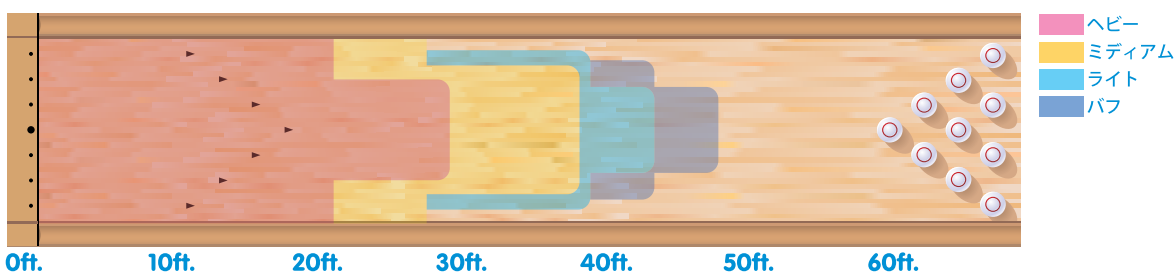

 箱出し状態
 加工
 ペーパー
 ポリッシュ

PAPからピンとの距離

 インチ

比較対照ボール：

フレアーの幅

 インチ

表面加工

 箱出し状態
 加工
 ペーパー
 ポリッシュ

PAPからピンとの距離

 インチ

ボールの評価

特記事項