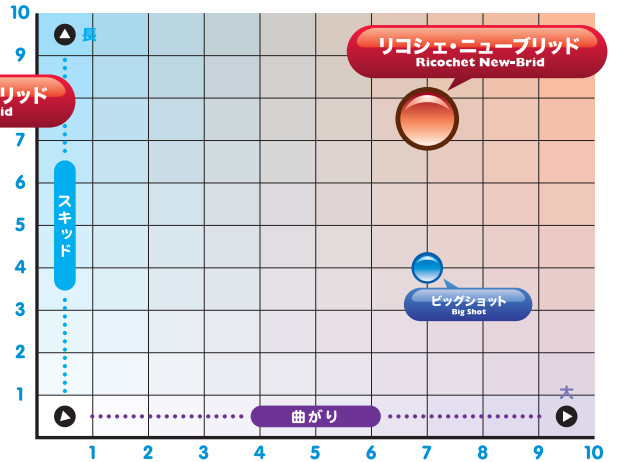

ボールの特性レポート

BALL REPORT

ボール名	リコシェ・ニューブリッド	投球者	徳江 和則	センター	平和島スターボウル
RG	2.510	△RG	0.054	●ピン ★PAP ✕CG ■バランスホール	

テストボール

フレアーの幅 インチ

PAPからピンとの距離 **5 1/4** インチ

表面加工

箱出し状態

加工

ペーパー

ポリッシュ

研磨剤

番

比較対照ボール：ビッグショット

フレアーの幅 インチ

PAPからピンとの距離 **5 1/4** インチ

表面加工

箱出し状態

加工

ペーパー

ポリッシュ

研磨剤

番

Light Oil	Light to Medium	Medium Oil	Medium to Heavy	Heavy Oil	Smooth	Smooth to Arc	Arc	Arc to Sharp	Sharp Angle	Early Roll	Early to Med	Med-Lane	Med to Late	Late Roll
-----------	-----------------	------------	-----------------	-----------	--------	---------------	-----	--------------	-------------	------------	--------------	----------	-------------	-----------

このリコシェ NEW BRID は **10Pから16Pまでを用意**し、軽量ポンドまでをカバーしています。軽量ポンドでパフォーマンスを重視するボールをお探しの方や女性のお客様までフルにカバーできるボールだと確信しています。

特記事項

リコシェのリアクションに拘りを持ちながら軽量ポンドから 16P までをカバーし、限りなく多くの人に使用して頂ける安定したパフォーマンスを実現いたしました。