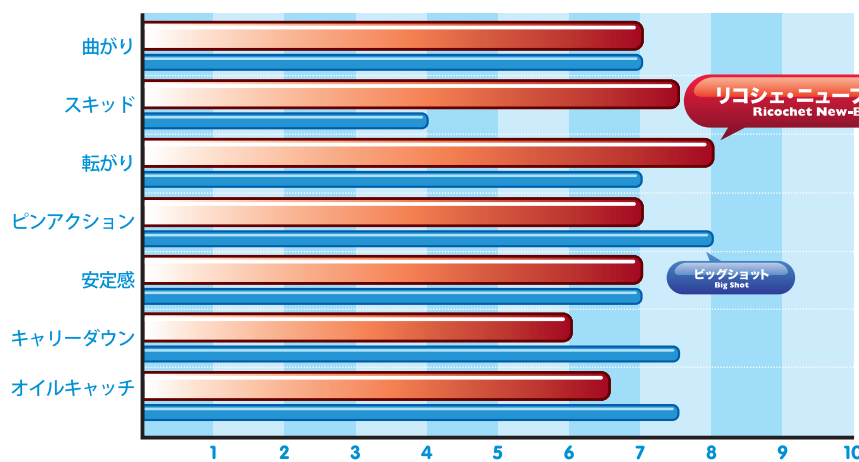

表面加工

箱出し状態

加工

ペーパー

ポリッシュ

研磨剤

番

Light Oil	Light to Medium	Medium Oil	Medium to Heavy	Heavy Oil	Smooth	Smooth to Arc	Arc	Arc to Sharp	Sharp Angle	Early Roll	Early to Med	Med-Lane	Med to Late	Late Roll
-----------	-----------------	------------	-----------------	-----------	--------	---------------	-----	--------------	-------------	------------	--------------	----------	-------------	-----------

このリコシェ NEW BRID は **10Pから16Pまでを用意**し、軽量ポンドまでをカバーしています。軽量ポンドでパフォーマンスを重視するボールをお探しの方や女性のお客様までフルにカバーできるボールだと確信しています。

特記事項

リコシェのリアクションに拘りを持ちながら軽量ポンドから 16P までをカバーし、限りなく多くの人に使用して頂ける安定したパフォーマンスを実現いたしました。