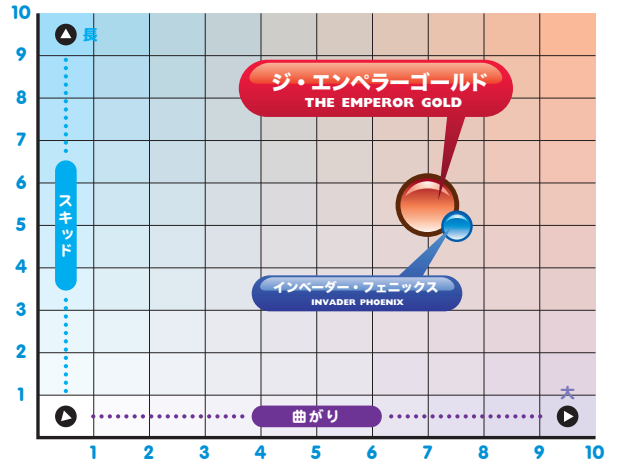

ボールの特性レポート

BALL REPORT

ボール名	ジ・エンペラーゴールド	投球者	徳江 和則	センター	平和島スターボウル
RG	2.500	△RG	0.049	●ピン ★PAP ✕CG ■バランスホール	

テストボール：インベダー・フェニックス

フレアーの幅 インチ

PAPからピンとの距離 インチ

表面加工

- 箱出し状態
- 加工
- ペーパー
- ポリッシュ

研磨剤

比較対照ボール：インベダー・フェニックス

フレアーの幅 インチ

PAPからピンとの距離 インチ

表面加工

- 箱出し状態
- 加工
- ペーパー
- ポリッシュ

研磨剤

- ヘビー
- ミディアム
- ライト
- バフ

ボールの評価

私達ABSボール開発チームは以前からINVADERに変わる性能を求め、Pro-amブランドマネージャーと数多くのミーティングを重ねてきました。

THE EMPEROR GOLDは新しいパフォーマンスを求め、コアもカバーストックも全く新しいもので構成されています。Imperial Coreと名付けられた対称コアは、シンプルな形状に中間の慣性を持ち、幅広いカバーストックに対応可能な汎用性の高いコアです。Select Premium Pearlカバーストックは、長めのスキッドと特にバックエンドの動きを重点におき抽出されました。