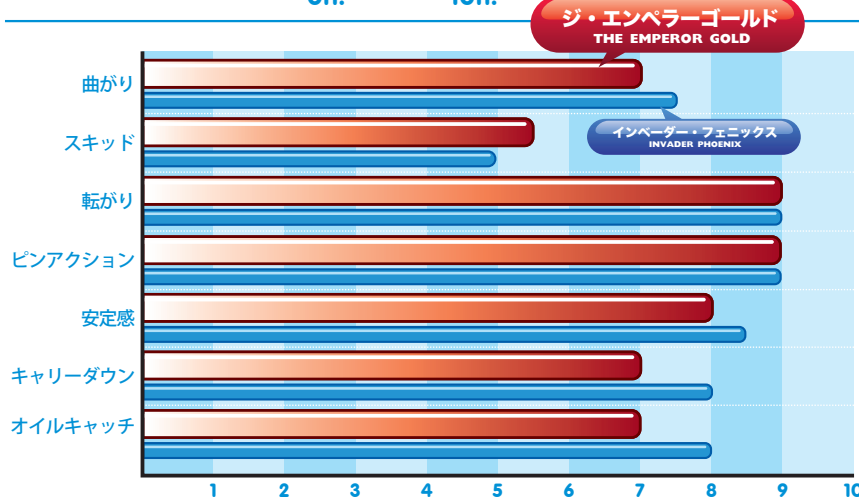

ボールの評価

私達ABSボール開発チームは以前からINVADERに変わる性能を求め、Pro-amブランドマネージャーと数多くのミーティングを重ねてきました。

THE EMPEROR GOLDは新しいパフォーマンスを求め、コアもカバーストックも全く新しいもので構成されています。Imperial Coreと名付けられた対称コアは、シンプルな形状に中間の慣性を持ち、幅広いカバーストックに対応可能な汎用性の高いコアです。Select Premium Pearlカバーストックは、長めのスキッドと特にバックエンドの動きを重点におき抽出されました。