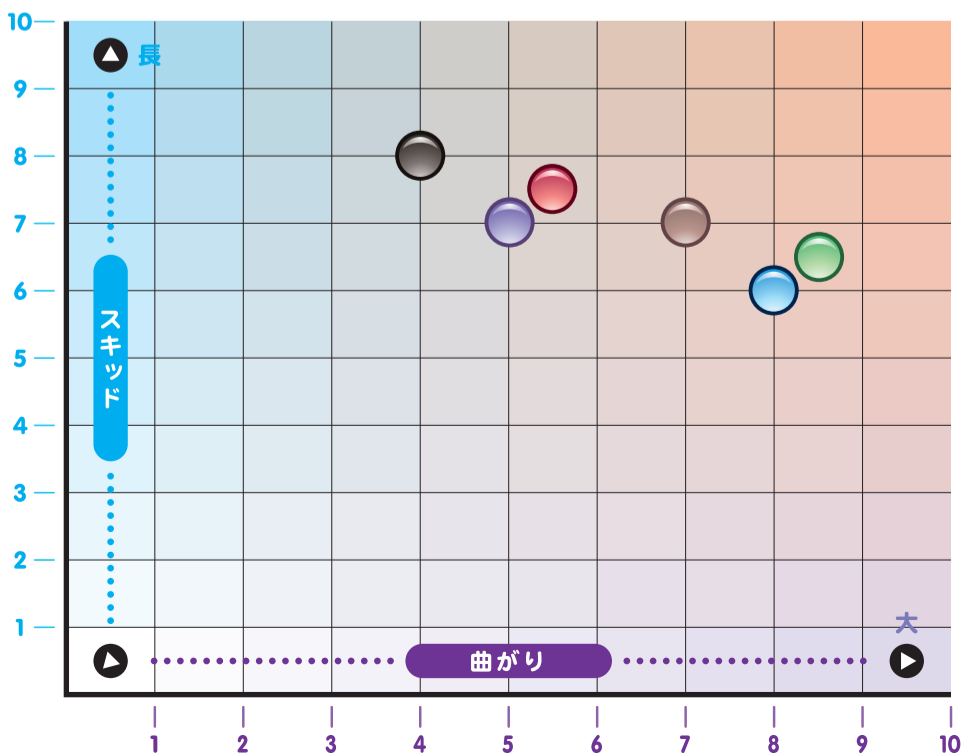

リコシェメガミックス ¥33,600

新基準。

	シェル	コア	RG	ΔRG	硬度	ウェイト
● ショック & ウォー	Performance Pearl	Strong Asymmetrical	2.533	0.048	75° ~ 78°	12 lbs ~ 16 lbs
○ アグレッシブ	PEAK Particle	Morpheus Radical Symmetric	2.51	0.052	75° ~ 78°	12 lbs ~ 16 lbs
● アンギュラー	PEAK Particle	Morpheus Radical Symmetric	2.51	0.048	75° ~ 78°	12 lbs ~ 16 lbs
○ オーバードライブ	アクセレレーター	Asymmetrical Shaped Core	2.56	0.035	75° ~ 78°	12 lbs ~ 16 lbs
○ リコシェメガミックス	スーパーフレクセル with Q4+カーバイト	Dense Core Body. Dense Energy Flip.	2.516	0.046	75° ~ 78°	10 lbs ~ 16 lbs

- ショック & ウォー
曲がり：8.5、スキッド：6.5
- アーセナル アグレッシブ パーティクル
曲がり：8、スキッド：6
- アーセナル アンギュラー パーティクル
曲がり：5.5、スキッド：7.5
- オーバードライブ
曲がり：5、スキッド：7
- リコシェメガミックス
曲がり：7、スキッド：7
- メッセンジャー Tiトラクション
曲がり：4、スキッド：8

www.absbowling.co.jp