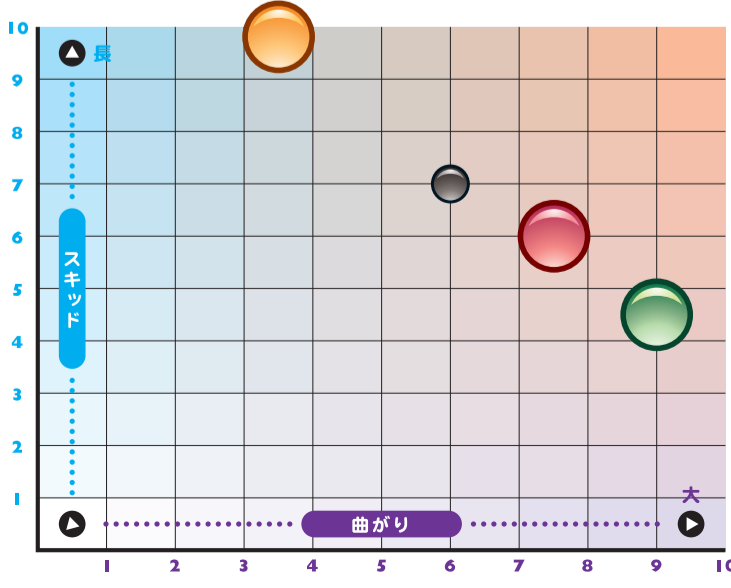

NANODESU ACCU-LINE 2

このボールは、
A1グランプリラリー™
の対象ボールです。
詳しくはホームページをご覧ください。

ナノデス・アキュライン 2
48,300円(税込)・本体価格 46,000円

Coverstock	Core	RG	ΔRG	Hardness	Weights
ラベージ VI	Premium Hybrid Coverstock / Dual Flip Block - Strong Asymmetrical	2.514	0.052	75-78°	13-16 lbs
アブソリューション・エクスプレス	Hyper Dry Reactive / Energy ABSorption Core System II	2.529	0.012	75-78°	12-16 lbs
ナノデス・アキュライン 2	Nano Carbon C60 + AVEX α / Stability Core	2.490	0.060	74°	11-16 lbs