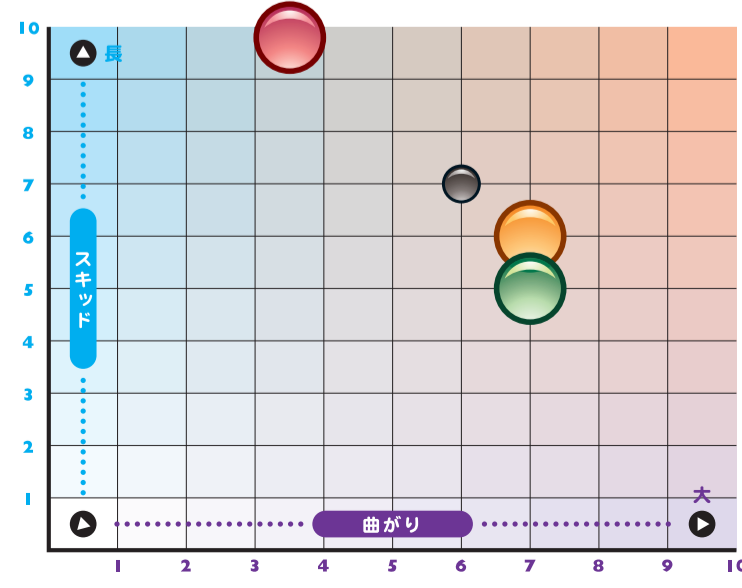

コンプリート・アニヒレーション 2 **ANNIHILATION II**
49,875円(税込)・本体価格47,500円

COMPLETE ANNIHILATION II

このボールは、A1グランプリラリー™の対象ボールです。
詳しくはホームページをご覧ください。

USBC APPROVED

Coverstock	Core	RG	ΔRG	Hardness	Weights
アブソリューション・エクスプレス	Hyper Dry Reactive Energy ABSorption Core System II	2.529	0.012	75-78°	12-16 lbs
アクション・ニューブリッド	C-300 SE-Special Edition Dense Core Body Advanced	2.450	0.057	75-78°	12-16 lbs
コンプリート・アニヒレーション 2	Super Hybrid Coverstock Alpha Dual Flip Block Strong Asymmetrical	2.530	0.048	75-78°	13-16 lbs