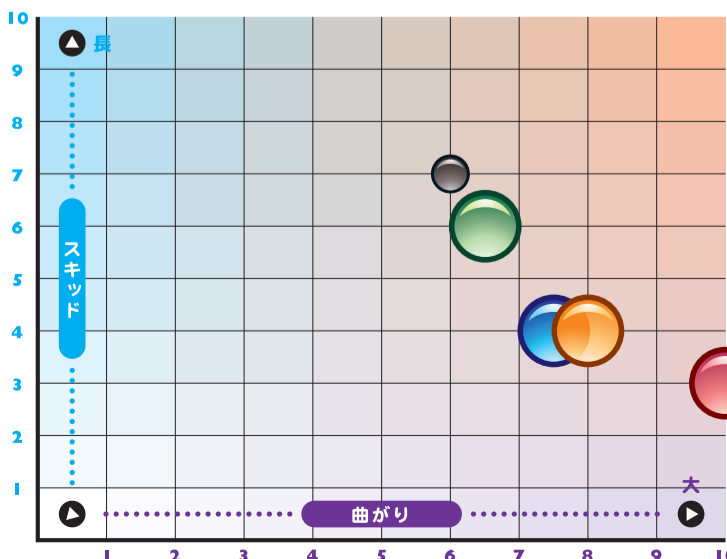

適性コンディション: MEDIUM HEAVY
Lane Condition: LANE CONDITION
フェニックス・ニューブリッド Phoenix New-Brid
キネティック Kinetic

LEV RG
EZ Lev Core
世界初、ついに「5.0秒」の壁を破った!
レヴ RG: 49,875円(税込) 本体価格 47,500円
2007.8 RELEASE

USBC APPROVED
MORICH
MADE IN U.S.A.

COVERSTOCK: NEW
CORE TECHNOLOGY
GRAND PRIX RALLY
対象ボール

適性コンディション: MEDIUM HEAVY
Lane Condition: LANE CONDITION
レヴ RG (箱出) Lev RG
オッサム・レブス Awesome Revs
レヴ RG (ドリッシュ) Lev RG

	Coverstock	Core	RG	ΔRG	Hardness	Weights
●	コロムビア: リサージェンス	New Era Reactive Resurgence	2.460	0.043	74-76°	12-16 lbs
●	コロムビア: ライバル	300 Reactive Spinner	2.470	0.043	74-76°	12-16 lbs
●	トラック: キネティック	UMP GenI Shuttle	2.480	0.040	74-76°	12-16 lbs
●	モーリッチ: レヴ RG	C4 Solid Reactive EZ Lev Core	2.486	0.049	74-76°	13-16 lbs