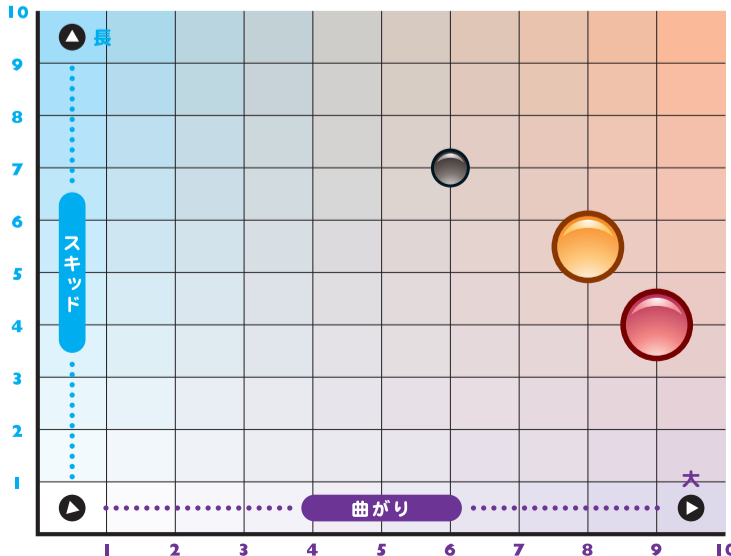

Strong Rounded

適性コンディション
LANE CONDITION
MEDIUM

フェニックス・ニューブリッド α
Phoenix New-Brid Alpha

フェニックス・ニューブリッド
Phoenix New-Brid

人気シリーズの第3弾です。今回はカバーストックに吸油性を高めた「Track SE ALFA」を搭載しました。ですが、ポリッシュ仕上げによって手前が軽快に走るようになっています。また、コアは前回同様「Strong Rounded Core」使用していますが、比重調整にすることで、RGを下げることににより、前作以上の転がりを感じる事が出来ます。テスターの評判も良く、板目を多く使える攻撃的なラインがとれるボールです。

フェニックス・NB α・メーカー希望小売価格：**45,150円(税込)**

PHOENIX NEW-BRID α

Jazz

適性コンディション
LANE CONDITION
LIGHT

ビックショット
Big Shot

ジャズ
Jazz

絶賛発売中

ミッドプライスの王様としての定番品として開発されました。コアはごくシンプルなウェイトブロックを入れています。RG・ΔRG がしっかりと出ていて、またそれ以上のパフォーマンスが感じさせます。最大の特徴は、カバーストックで Super-Flex を新開発し、リコシェ New Brid カバーと同等に感じるほど非常に良いです。(ドライゾーンでの反応が良！)

ジャズ・メーカー希望小売価格：**25,200円(税込)**

COLUMBIA BALL JAZZ

PRESENT!
100
100名様の方に先着順でプレゼント

「報道ステーション」のオープニングテーマでも馴染みの若手ジャズ・アルト・サクソフ・プレイヤー 矢野沙織の最新マキシシングル「I&I」を先着順で100名様の方にプレゼント！詳しくは ABS のホームページ、もしくは12月号のボウリングマガジン誌掲載の弊社広告をご覧ください。

	Coverstock	Core	RG	ΔRG	Hardness	Weights	
●	ABS : ナノデス・アキュライン 3	AVEX β / Fullerene C60	New Double Core System	2.463	0.060	74°	11 ~ 16 lbs
●	トラック : フェニックス・ニューブリッド α	Track SE ALFA	Strong Rounded Core	2.490	0.051	72 ~ 76°	12 ~ 16 lbs
●	コロンビア : ジャズ	SuperFlex - Reactive	Jazz	2.640	0.042	75 ~ 77°	10 ~ 16 lbs

● ABS : ナノデス・アキュライン 3
→ スキッド: 4.0 → 曲がり: 9.0

● トラック : フェニックス・ニューブリッド α
→ スキッド: 5.5 → 曲がり: 8.0

● コロンビア : ジャズ
● スキッド : 7.0 ● 曲がり : 6.0

American Bowling Service, Inc.
www.absbowling.co.jp

ABS

Search

ABSに関する最新情報は、弊社ウェブサイトをご覧ください。
PCの場合は、Yahoo!やGoogleで「ABS」と検索、
携帯サイトの場合は、右のバーコードで一発アクセスできます！
広告に掲載していない商品もご覧いただけますので、お立ち寄りください。

※表示価格はメーカー希望小売価格(税込)です。また、価格にはドリル代は含まれておりません。
※印刷のため商品の色は、実際とは異なる場合があります。
※この印刷物に掲載している商品の外観・仕様は予告なしに一部変更することがありますので、あらかじめご了承ください。