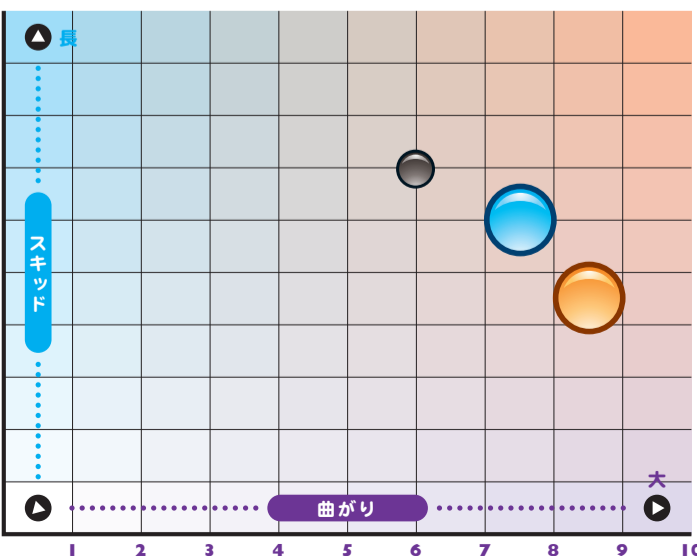

Columbia bows the world over.®

Jazz

ジャズ ・メーカー希望小売価格: **25,200円(税込)**

JAZZ

バッグ + ボール
リーズナブルな
ジャズコンボを
スタート!

Single Bag
Double Bag

B7-425 シングルバッグ
B7-820 ジャズダブルバッグ

詳しくはセンターまでお問い合わせください。

	Coverstock	Core	RG	ΔRG	Hardness	Weights
トラック: ライジングサン	HP Gen I Pearl	Mega Tron	2.500	0.055	72-76°	12-16 lbs
ダイノタン: ピンキラー 2	KILLER REACTIVE PLUS	Keen Core	2.430	0.055	72-76°	10-16 lbs
コロンビア: ジャズ	SuperFlex - Reactive	Jazz	2.640	0.042	75-77°	10-16 lbs