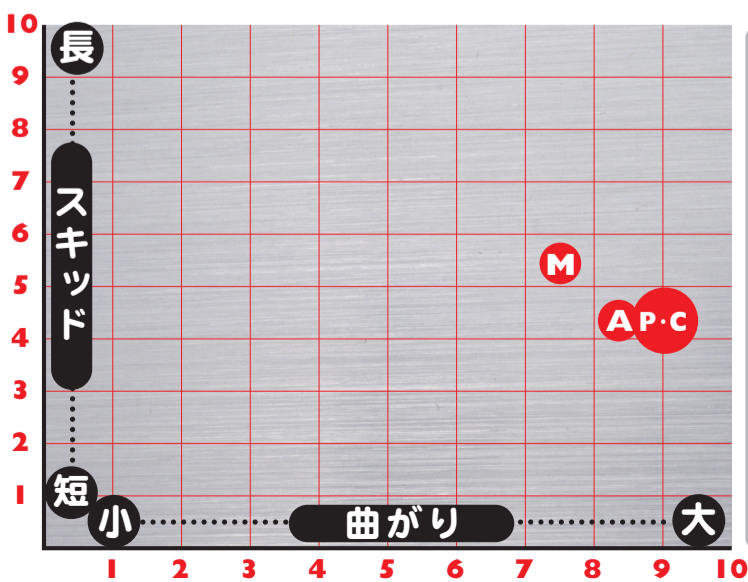

2016年4月新発売ボールスペック対照表

上旬
発売予定

USBC APPROVED

PRO-AM

COMMANDER CHIEF

Command Dual Density Core

コマンド・チーフ : 希望小売価格 51,000 円(税抜)

COMMANDER CHIEF

適性コンディション
MEDIUM HEAVY

プロアマ・コマンドーガンマ
PRO-AM COMMANDER GAMMA

プロアマ・コマンドーチーフ
PRO-AM COMMANDER CHIEF

中旬
発売予定

USBC APPROVED

COLUMBIA 300

THE MOMENTUM HST

Resurgence Asymmetric

ザ・モーメントム エイチエスティー : 希望小売価格 46,000 円(税抜)

THE MOMENTUM HST

適性コンディション
MEDIUM HEAVY

デリリアム・ショック
DELIRIUM SHOCK

ザ・モーメントム エイチエスティー
THE MOMENTUM HST

中旬
発売予定

USBC APPROVED

ABS

Accu Roll IV

SPIN SHUTTLE With
衝撃吸収コアシステムIII

ナノデス・アキュロールIV : 50,600 円(税抜)

NANODESU ACCU-ROLL IV

適性コンディション
MEDIUM HEAVY

ナノデス・アキュロールIII
Nanodesu Accu-Roll3

ナノデス・アキュロールIV
Nanodesu Accu-Roll4

下旬
発売予定

USBC APPROVED

MOTIV

VENOM COBRA

Top Gear

ベノム・コブラ : 希望小売価格 : 39,000 円(税抜)

VENOM COBRA

適性コンディション
MEDIUM

ベノム・パニック
VENOM PANIC

ベノム・コブラ
VENOM COBRA

メーカー名	ボール名	カバーストック名	コア名	RG	ΔRG	重量
PRO-AM	COMMANDER CHIEF	Premium Pearl Reactive	Command Dual Density Core	2.500	0.048	12 - 16 lbs
COLUMBIA300	THE MOMENTUM HST	NE80 with Powder	Resurgence Asymmetric	2.460	0.043	12 - 16 lbs
ABS	ACCU-ROLL IV	NanoFlex 84 Hybrid With Fullerene C60	SPIN SHUTTLE With 衝撃吸収コアシステムIII	2.460	0.054	11 - 16 lbs
MOTIV	VENOM COBRA	Sabotage™ Hybrid Reactive	Top Gear	2.470	0.035	12 - 16 lbs

- **P** **COMMANDER CHIEF**
  スキッド → 4.5 曲がり → 9.0
- **C** **THE MOMENTUM HST**
  スキッド → 4.5 曲がり → 9.0
- **A** **ACCU-ROLL IV**
  スキッド → 4.5 曲がり → 8.5
- **M** **VENOM COBRA**
  スキッド → 5.5 曲がり → 7.5

American Bowling Service, Inc.
www.absbowling.co.jp

ABS

ABSに関する最新情報は、弊社ウェブサイトをご覧ください。
PCの場合は、Yahoo!やGoogleで「ABS」と検索、
携帯サイトの場合は、右のバーコードで一発アクセスできます！
広告に掲載していない商品もご覧いただけますので、お立ち寄りください。

※表示価格はメーカー希望小売価格です。また、価格にはドル代は含まれておりません。
※印刷のため商品の色は、実際とは異なる場合があります。
※この印刷物に掲載している商品の外観・仕様は予告なしに一部変更することがありますので、あらかじめご了承ください。