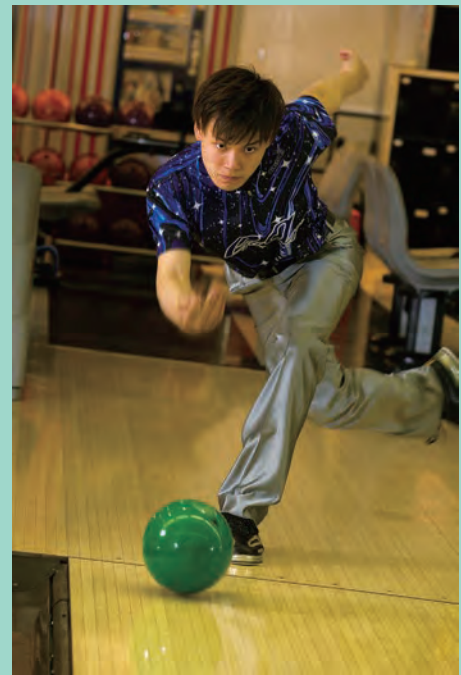

BRAND EARTH MODEL WEAR

受注生産 45日前後

8COLORs

1.RED 2.BLUE 3.ORANGE 4.YELLOW 5.GREEN 6.PURPLE 7.GOLD 8.NAVY

8BRANDs

COLUMBIA TRACK MOTIV NANODESU 900GLOBAL PRO-am ABS Proama

64TYPEs

*全カラー×ブランド完成イメージはこちらからチェック