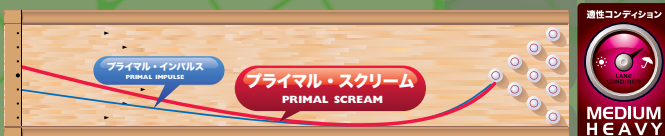

※印刷のため商品の色は実際とは異なる場合があります。※この印刷物に掲載している商品の外観・仕様は予告なしに一部変更することがあります。※表示価格はメーカー希望小売価格(税込)です。また、価格にはドル代は含まれておりません。