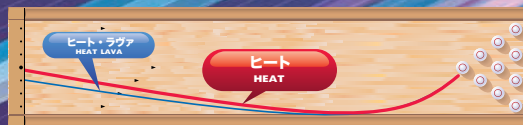

メーカー希望小売価格 **45,100 円** (税込) (本体価格 41,000 円)

**10月中旬
発売予定**

WEIGHT	RG	▲RG	INT▲RG
12 LBS	2.597	0.040	0.000
13 LBS	2.574	0.040	0.000
14 LBS	2.510	0.038	0.000
15 LBS	2.500	0.038	0.000

投球動画公開中!

HEAT ヒート

※印刷のため商品の色は実際とは異なる場合があります。※この印刷物に掲載している商品の外観・仕様は予告なしに一部変更することがあります。※表示価格はメーカー希望小売価格です。また、価格にはドル代は含まれておりません。