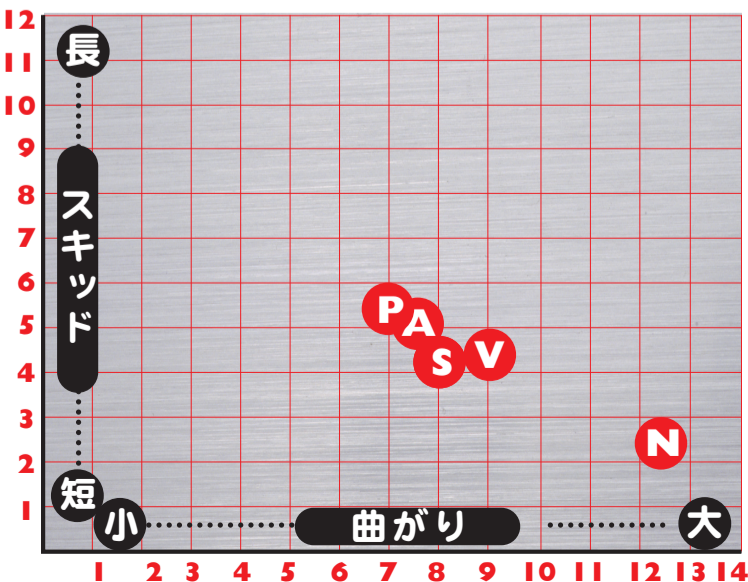

2024年6月新発売ボールスペック対照表

Red/Black/Tangerine

上旬
発売予定

Flux™ V2 Symmetric

Dark Purple/Purple/Blue

Black/Green/Teal

アセンド : 希望小売価格: 36,000 円 (本体価格) 39,600 円 (税込)

ASCEND

適性コンディション
MEDIUM LIGHT

トップ・スリル
TOP THRILL

アセンド
ASCEND

Navy/Teal/Yellow

中旬
発売予定

Gear™

ベノム・イーエックスジェイ : 希望小売価格: 60,000 円 (本体価格) 66,000 円 (税込)

VENOM EXJ

適性コンディション
MEDIUM HEAVY

ブラック・ベノム
BLACK VENOM

ベノム・イーエックスジェイ
VENOM ExJ

SOLID

中旬
発売予定

Halogen™

PEARL

マックス・スリル : 希望小売価格: 39,000 円 (本体価格) 42,900 円 (税込)

MAX THRILL SOLID PEARL

適性コンディション
MEDIUM LIGHT

MAX THRILL SOLID
マックス・スリルソリッド

MAX THRILL PEARL
マックス・スリルパール

TOP THRILL
トップ・スリル

下旬
発売予定

Infinity Core with 衝撃吸収コアシステムIV

ナノデス・アキュドライブ フォー : 希望小売価格: 53,000 円 (本体価格) 58,300 円 (税込)

NANODESU Accu Drive IV

適性コンディション
MEDIUM HEAVY

ナノデス・アキュドライブ II
NANODESU Accu Drive II

ナノデス・アキュドライブ IV
NANODESU Accu Drive IV

メーカー名	ボール名	カバーストック名	コア名	RG	ΔRG	重量
MOTIV	アセンド	Vitality Reactive	Flux™ V2 Symmetric	2.590	0.023	10 ~ 15 lbs
MOTIV	ベノム・イーエックスジェイ	Turmoil™ MXC Solid Reactive	Gear™	2.480	0.034	14 ~ 16 lbs
MOTIV	マックス・スリル	Turmoil™ XP3 Solid Reactive & Turmoil™ XP3 Pearl Reactive	Halogen™	2.550	0.037	10 ~ 15 lbs
ABS	ナノデス・アキュドライブ フォー	UG Nano-Thane 3.0 Pearl (Level 3.0)	Infinity Core with 衝撃吸収コアシステムIV	2.464	0.050	11 ~ 16 lbs

- **A** アセンド
  スキッド ➡ 5.0 曲がり ➡ 7.5
- **V** ベノム・イーエックスジェイ
  スキッド ➡ 4.5 曲がり ➡ 9.0
- **S** マックス・スリルソリッド
  スキッド ➡ 4.5 曲がり ➡ 8.0
- **P** マックス・スリルパール
  スキッド ➡ 5.5 曲がり ➡ 7.0
- **N** ナノデス・アキュドライブ フォー
  スキッド ➡ 2.5 曲がり ➡ 12.5

American Bowling Service, Inc.
www.absbowling.co.jp

ABS Search

ABSに関する最新情報は、弊社ウェブサイトをご覧ください。
PCの場合は、Yahoo!やGoogleで「ABS」と検索、
携帯サイトの場合は、右のバーコードで一発アクセスできます！
広告に掲載していない商品もご覧いただけますので、お立ち寄りください。

※表示価格はメーカー希望小売価格です。また、価格にはドリル代は含まれておりません。
※印刷のため商品の色は、実際とは異なる場合があります。
※この印刷物に掲載している商品の外観・仕様は予告なしに一部変更することがありますので、あらかじめご了承ください。