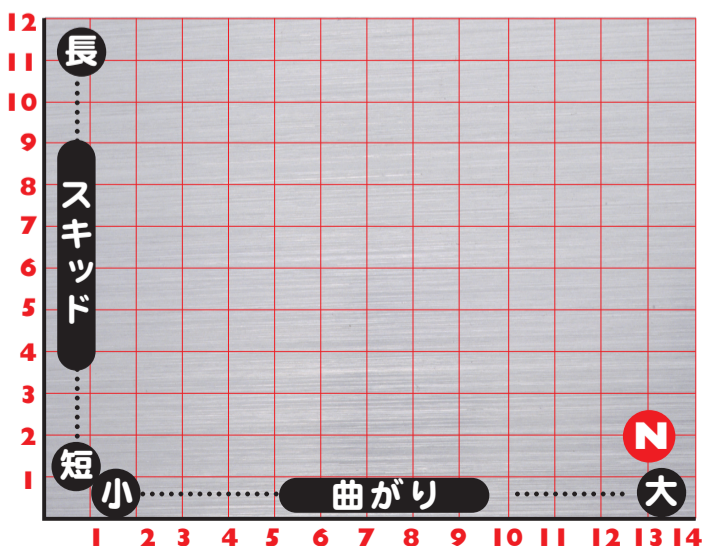

適性コンディション
LIGHT

メーカー名	ボール名	カバーストック名	コア名	RG	ΔRG	重量
ABS	ナノデス・アキュドライブ ファイブ	Nano-Bond 5.0 Pearl (LEVEL.5.0)	Super Edge Core with 衝撃吸収コアシステムIV	2.494	0.052	11 ~ 16 lbs
PRO-am	エリート・パフォーマー	Pa 65 Solid Reactive	Innovative Core	2.550	0.035	10 ~ 16 lbs
PRO-am	フレックス・ゾーン	Pa 75 Pearl Reactive	Adjust Core	2.520	0.040	10 ~ 16 lbs
PRO-am	スピード・ストライカー	Pa 55 Hybrid Reactive	Turbo Core	2.550	0.030	10 ~ 16 lbs