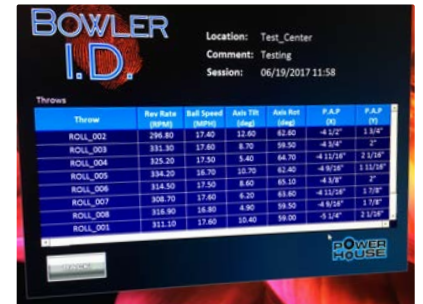

Shawn Ryan
(ショーン・ライヤン)
数多くのコーチ経験を積み、
アマチュアを率いて数多くの
金メダルへと導く。

スタッフ紹介

吉田 樹式垂 JPBAメンバー(46期・ライセンスNo1143)

後藤 謙二 株式会社アメリカン ボウリング サービス 企画開発部長

【BOWLER ID】

ボールにマイクロチップを入れて、8回投球をしてもらい、下記のボウラーデータを抽出する事が出来ます。

	LOW	Medium	High	説明
PAP	~4 1/4	4 1/2~5	5~	回転軸
RPM	~199	200~375	375~	1分間あたりの回転数です。
SPEED	~13	14~17	17~	ボールの速度です。
A.Tilt	0~9	10~24	25~	レーン水平に対する軸の角度。
A.Rotation	0~29	30~59	60~	進行方向に対する回転角度。

① 自己分析

自分がどのようなボウラーかをデータをもとにEBIコーチングスタッフが分析します。

- A) SPEEDとRPMはマッチしているか?
- B) Tiltの角度によるボウラー分析
- C) Rotationの角度によるボウラー分析

② レイアウト提供

レイアウト4種類を提供致します。

	対称コア用	非対称コア用
Storng	???	???
Medium	???	???

【TRACK FIT計測結果】