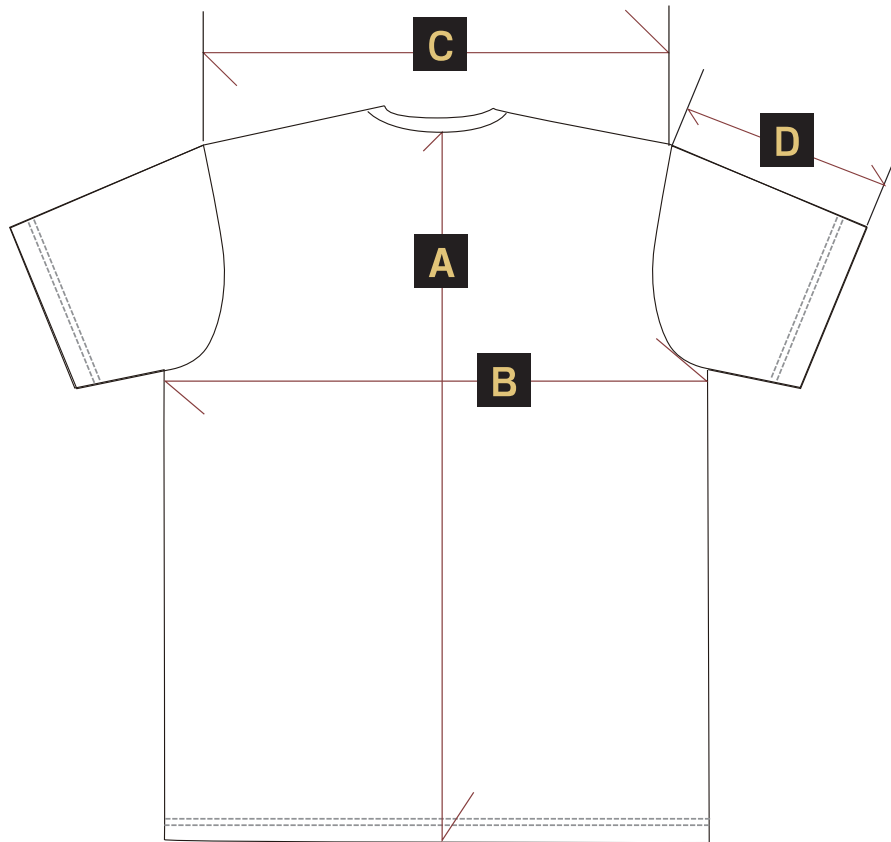

株式会社 アメリカン ボウリング サービス

ID BOWLING TOUR 2017

Supported By
Columbia300 and Track

参加者特典

オリジナルVネックプルオーバー (Columbia300 or TRACKロゴ入り)

ブランドロゴ刺繍入り

6カラー

03 ブルー 06 ダークネイビー 17 ライトピンク 21 イエロー 31 ライトグレー 34 ブラック

7サイズ

サイズ	130CM	140CM	150CM	S	M	L	XL	XXL
着丈	55	-	61	69	72	75	78	81
身幅	44	-	50	56	59	62	65	68
桁丈	66	-	74	84	87	90	93	96

ポリエステル 100%
ポケットあり

(単位: cm)

Tシャツサイズ詳細。

サイズ	150/JL	S	M	L	XL	XXL	4L	
着丈	A	60	66	71	74	77	81	84
身巾	B	43	49	51	54	57	61	64
肩巾	C	38	45	47	50	53	57	59
袖丈	D	17	19	20	22	24	26	28